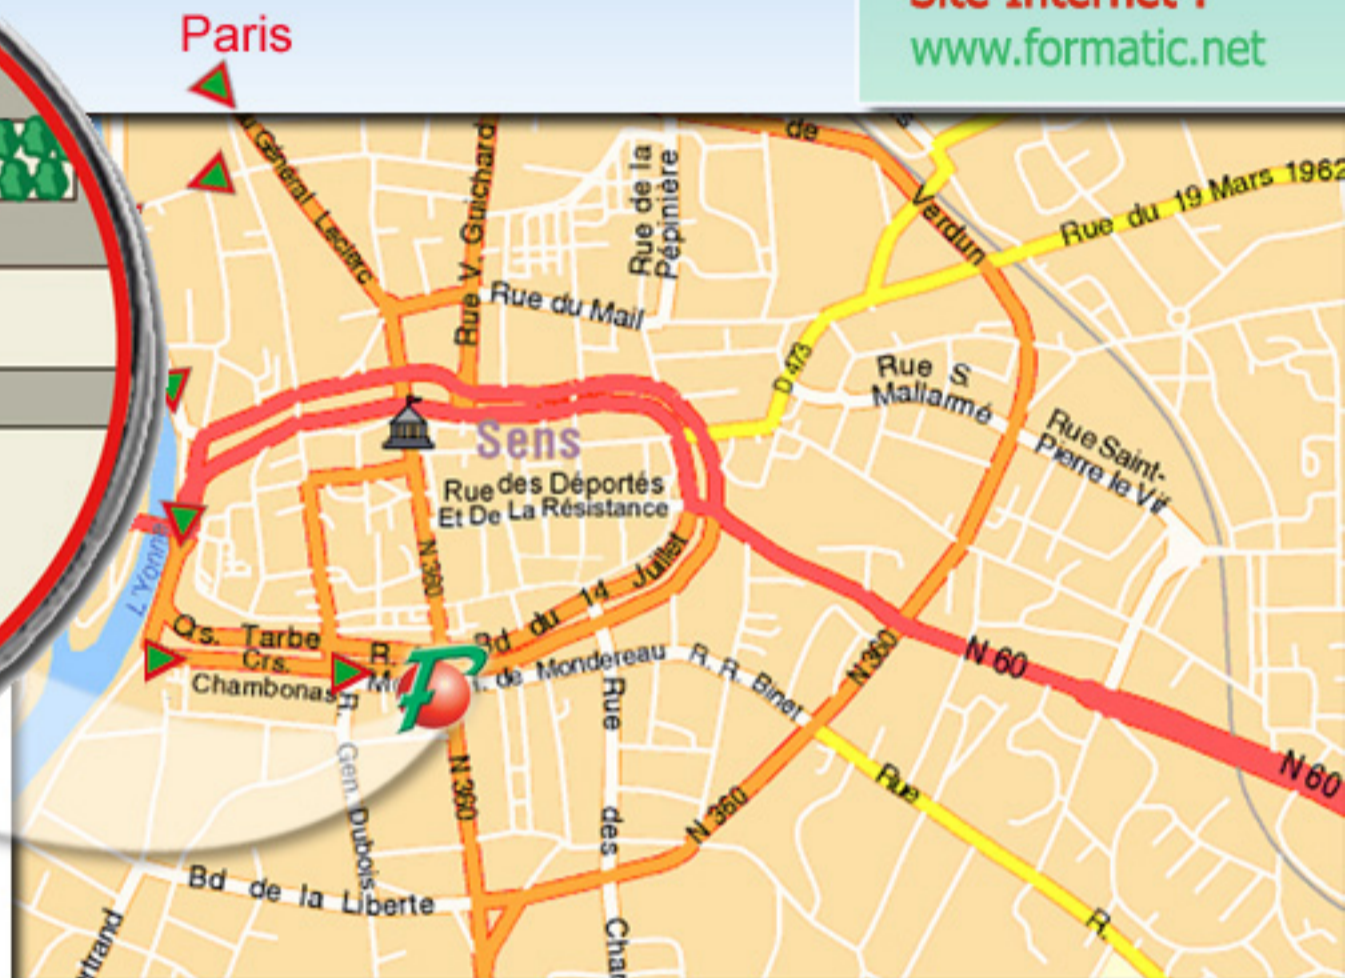

www.formatic.net

VENANT DE PARIS

■ A5 via St-denis-les-sens

■ Entrer dans Sens

- Arriver au Rond-point de Chester tourner à droite
- ← Prendre à gauche le Quai de Nancy
- ↑ Continuer sur le Quai Docteur Albert Schweitzer
- Prendre à droite le Quai Jean Moulin
- ↑ Continuer sur le Quai Ernest Landry
- ← Prendre à gauche le Cours Tarbé
- ↑ Continuer sur le Cours Chambonas
- Prendre à droite la Rue du Général Dubois
- ← Prendre à gauche la Rue Auguste Morel
- ▶ 14 Rue Auguste Morel FORMATIC
- P Entrée Parking : Rue Sachot