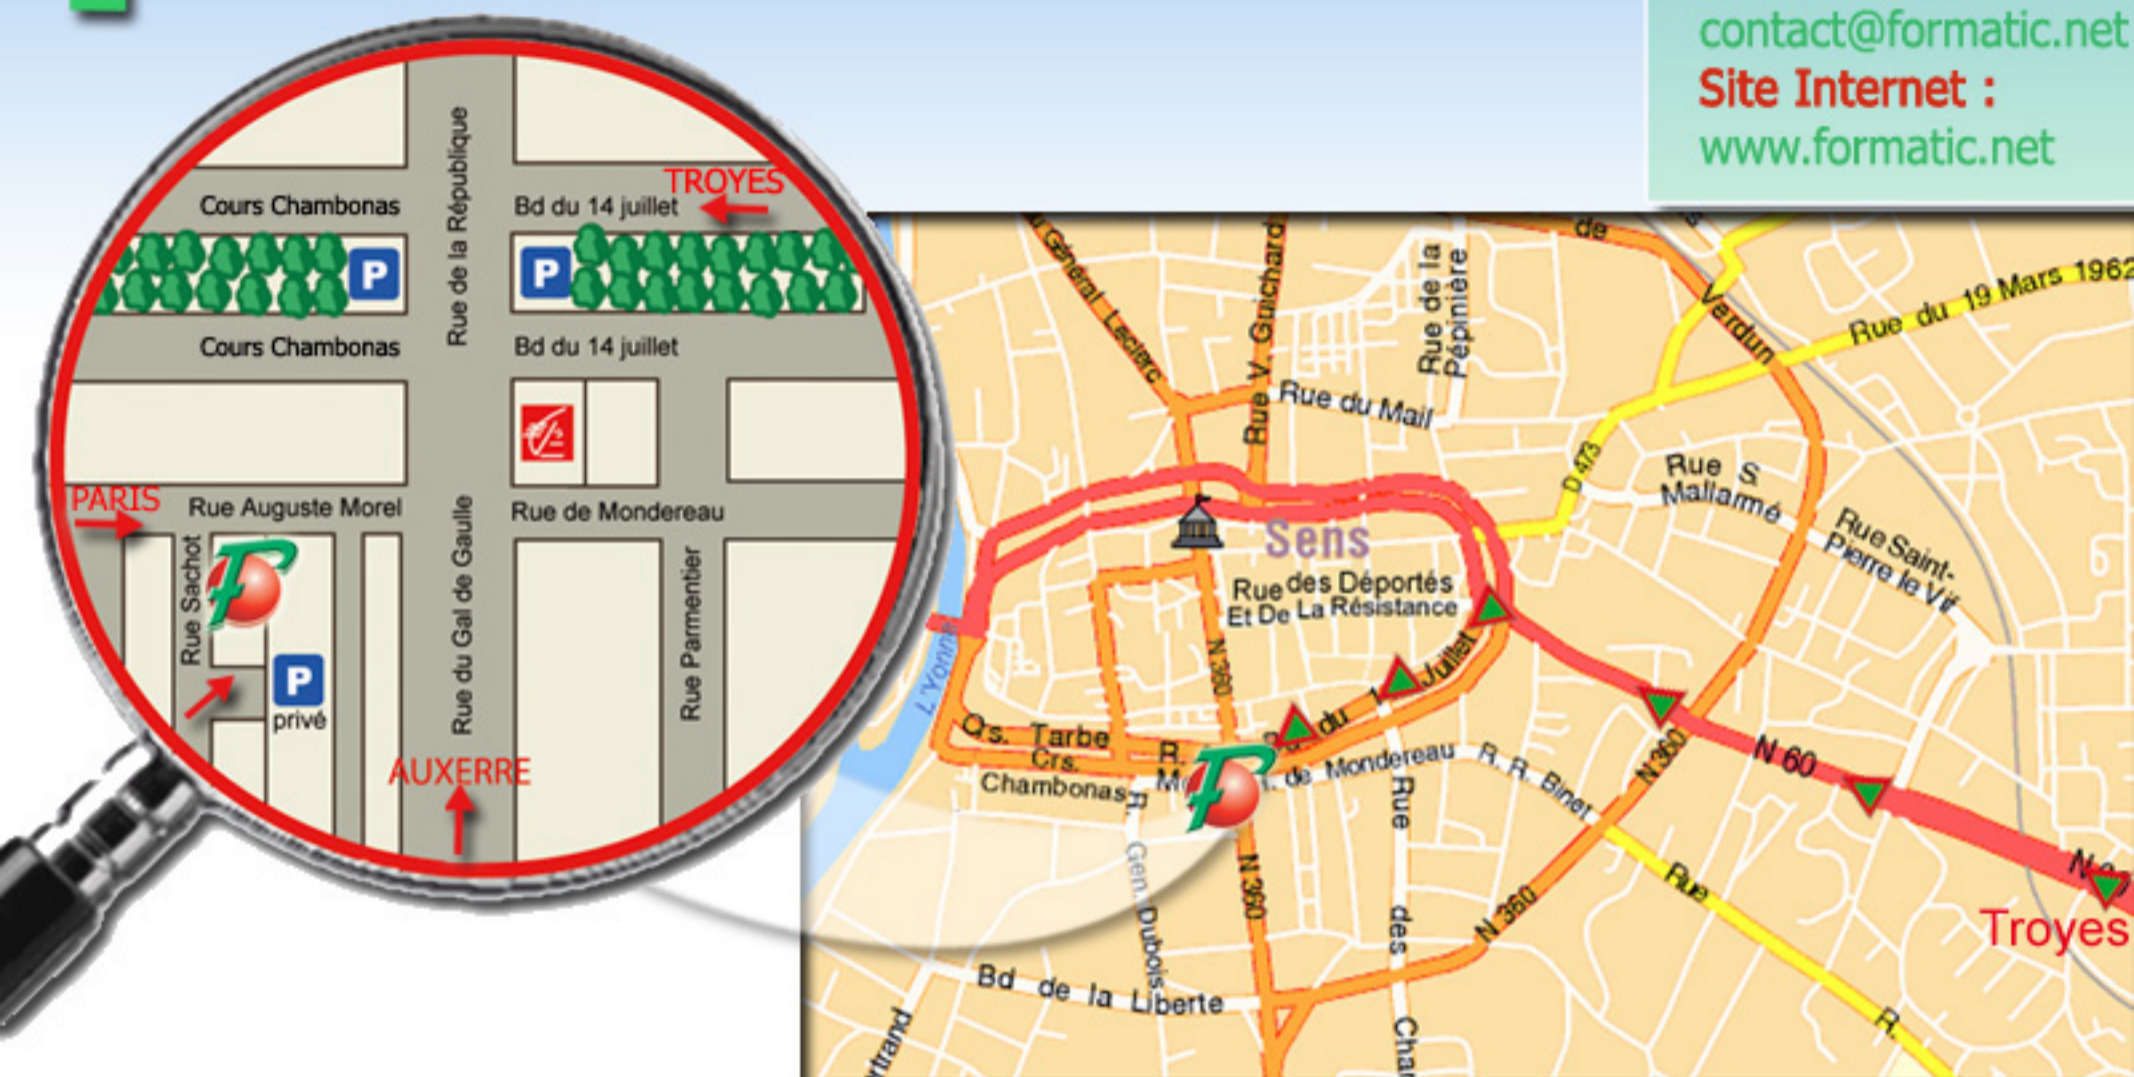

www.formatic.net

VENANT DE TROYES

■ N60 via Villeneuve-l'Archevêque

■ Entrer dans Sens

↑ Continuer tout droit

← Prendre à gauche sur le Boulevard du 14 Juillet

← Prendre à gauche la Rue de la République

↑ Continuer tout droit

→ Prendre à droite la Rue Auguste Morel

▶ 14 Rue Auguste Morel Sens FORMATIC

P Entrée Parking : Rue Sachot